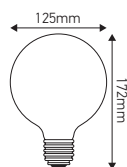

Globe G125

6W E27 2100K 300lm Smokey

Ref: 715988

EAN	3125467159881
Puissance	6W
Culot	E27
Température de couleur	2100K
Flux lumineux	300lm
Voltage	220 - 240V
mA	27mA
Température de fonctionnement	-20°C ~ 40°C
Angle de diffusion	360°
Cycle de commutation	≥100'000
IRC	≥90
Hg	0,0mg
Eclairage instantané	0 sec
Durée de vie	30'000 H
Finition	Smokey
Dimensions	125 x 172 mm